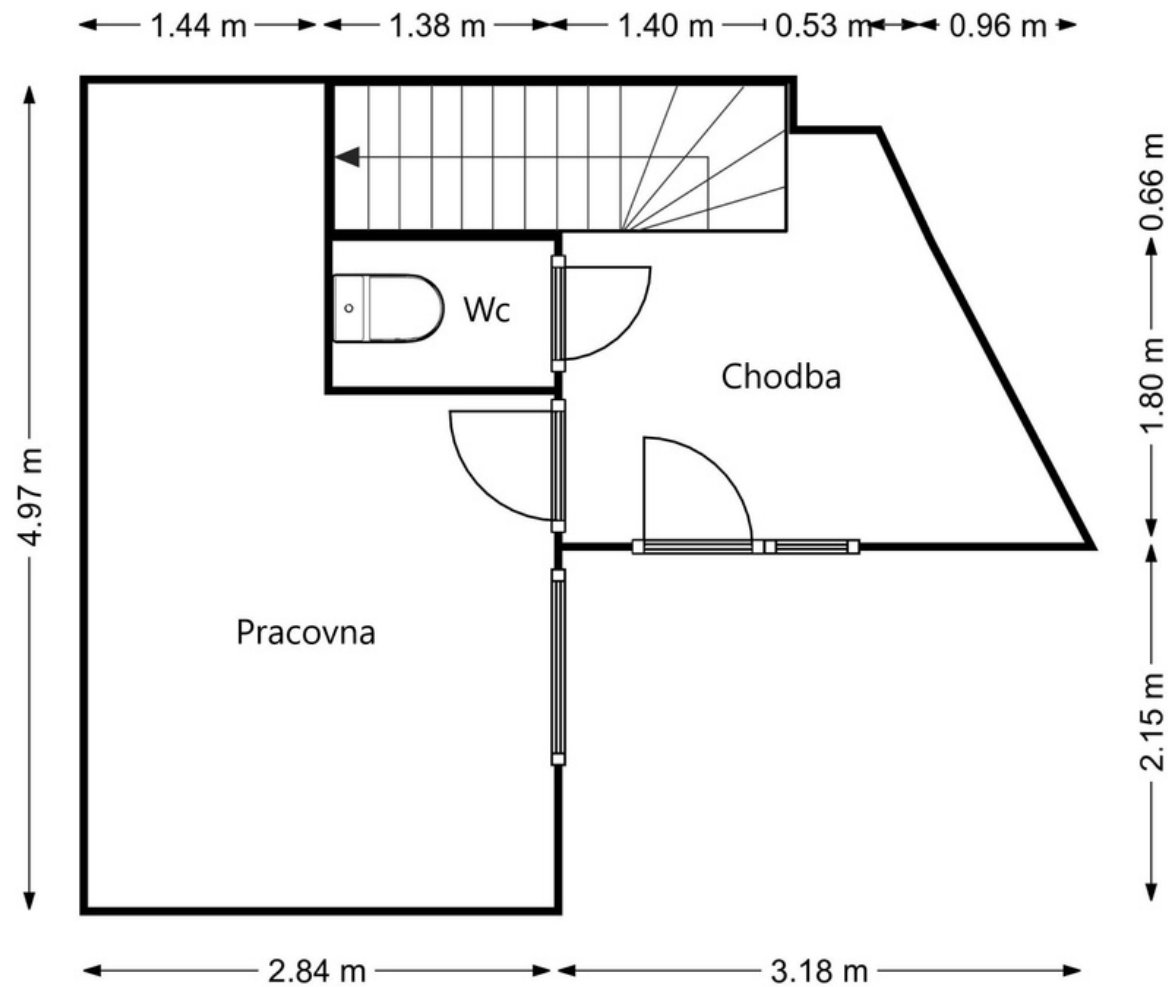

Bytová jednotka č. 3 - 4+kk

1. NP

Pracovna	11,1 m ²
Chodba	6,3 m ²
Wc	2,4 m ²

Bytová jednotka č. 3 - 4+kk

2. NP

Obývací pokoj + KK	28,8 m ²
Koupelna	6,1 m ²
Komora	3,7 m ²
Terasa	19,8 m ²

Bytová jednotka č. 3 - 4+kk

3. NP

Pokoj 1	19,2 m ²
Pokoj 2	12,1 m ²
Koupelna	4 m ²
Chodba	3,3 m ²