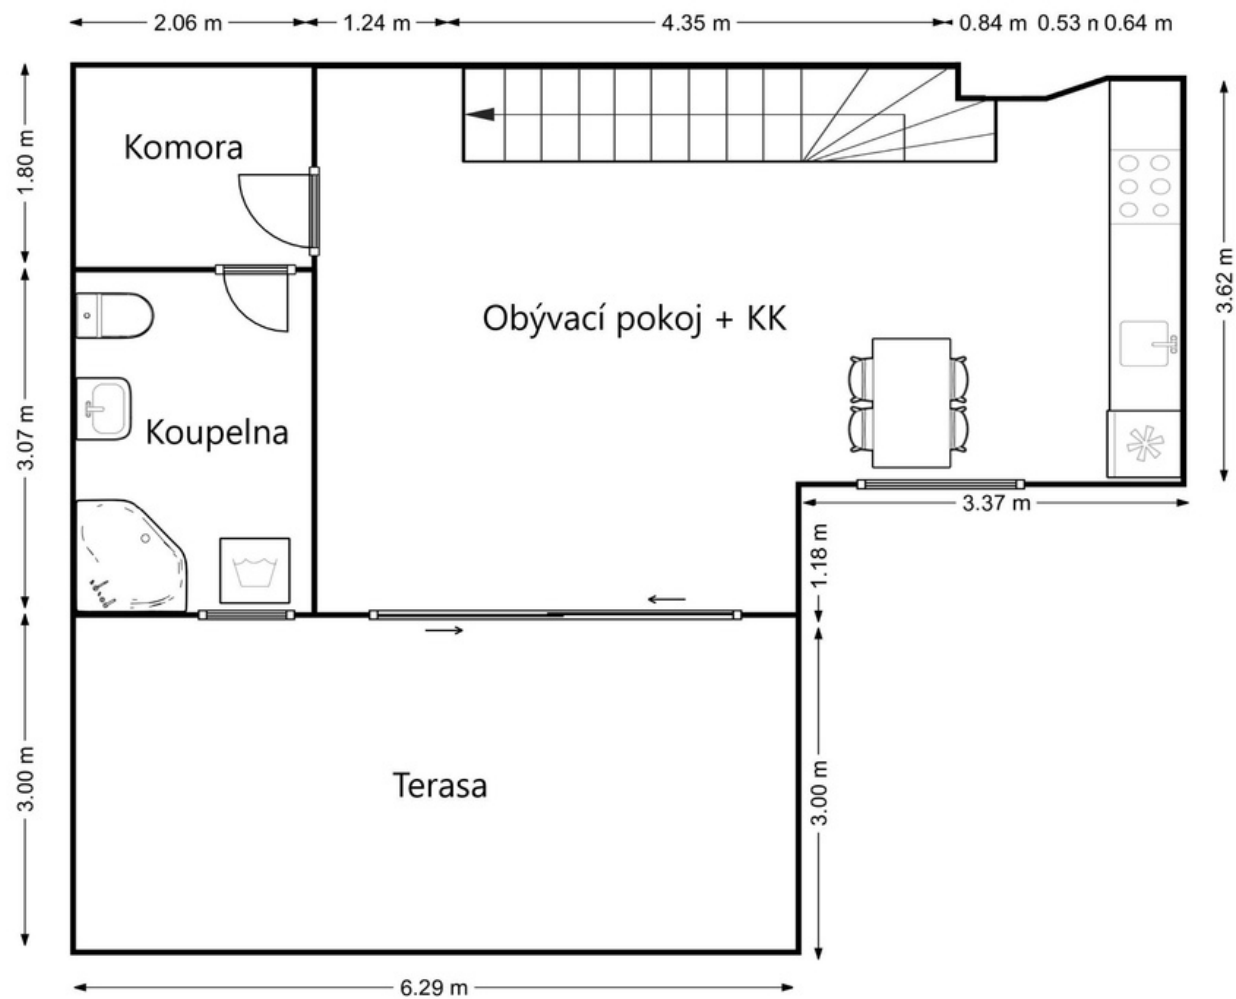

Bytová jednotka č. 3 - 4+kk

1. NP

Pracovna	11,1 m ²
Chodba	6,3 m ²
Wc	2,4 m ²

Bytová jednotka č. 3 - 4+kk

2. NP

Obývací pokoj + KK	28,8 m ²
Koupelna	6,1 m ²
Komora	3,7 m ²
Terasa	19,8 m ²

Bytová jednotka č. 3 - 4+kk

3. NP

Pokoj 1	19,2 m ²
Pokoj 2	12,1 m ²
Koupelna	4 m ²
Chodba	3,3 m ²