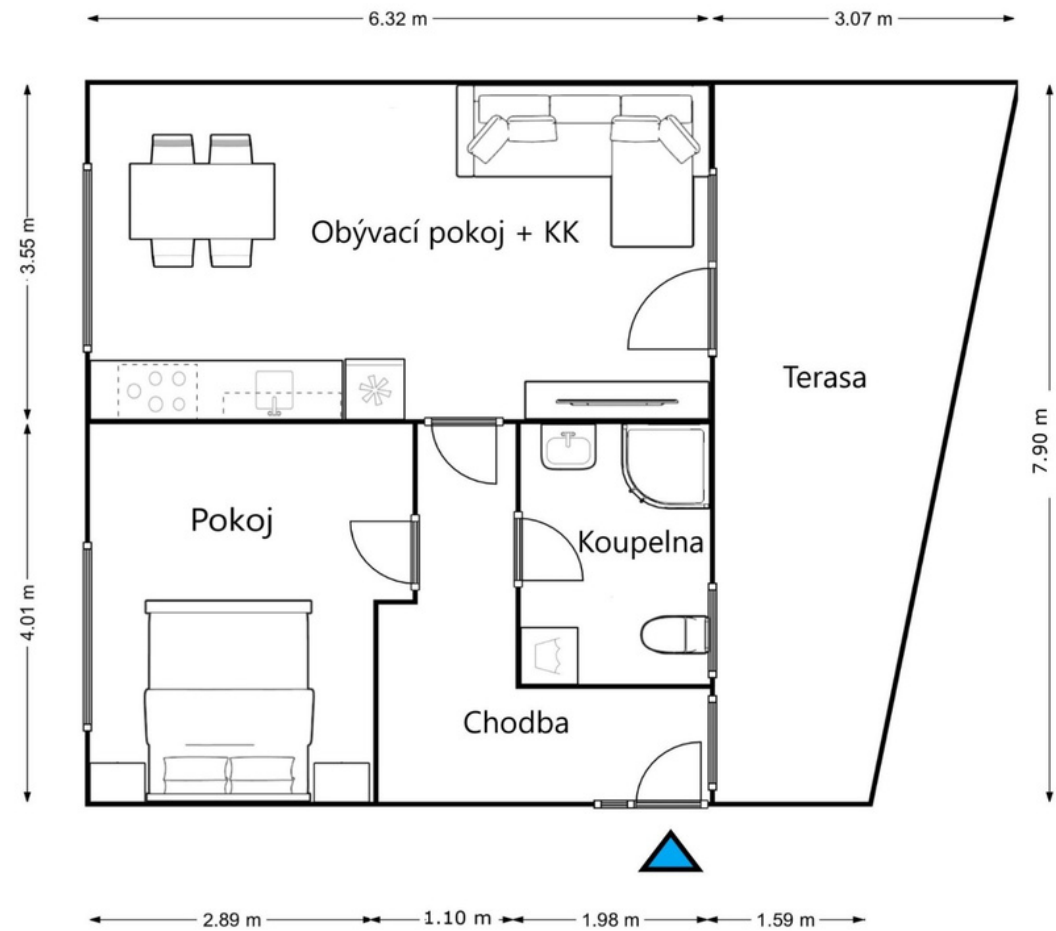

Bytová jednotka č. 6 - 2+kk

2. NP

Obývací pokoj + KK	22,4 m ²
Pokoj	12,4 m ²
Koupelna	4,8 m ²
Chodba	6,9 m ²
Terasa	18,8 m ²

Bytová jednotka č. 6 - 2+kk

Půdní prostor

Půdní prostor 48,6 m²